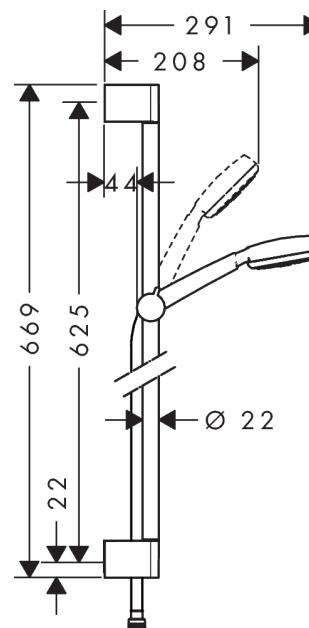

Crometta 100

Crometta 100 Vario tuš set 0.65 m

Završne obrade: **bijelo/krom** Broj artikla: **26652400**

Opis

Značajke proizvoda

- Vrste mlaza: Rain
- Veličina glave tuša: 100 mm
- Bez okretnog zgloba
- Maksimalna količina protoka (pri 3 bara): 16 l/min
- Kromirani zidni potpornji iz plastika

Tehnologija

Slika proizvoda

Mjerna skica